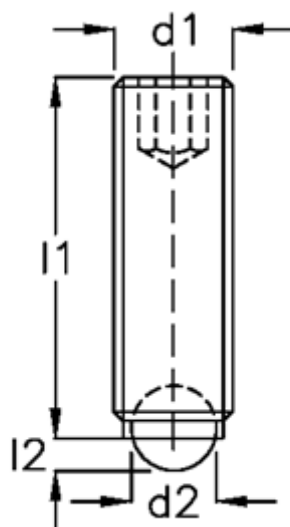

Varenummer: 20902708
Beskrivelse: E+G Kuglespændeskruer
GN 605-M16-50-A

Mål

d1	= M16
d2	= 12.0
Indvendig sekskant	= 8.0
l1	= 50
l2	= 4.0